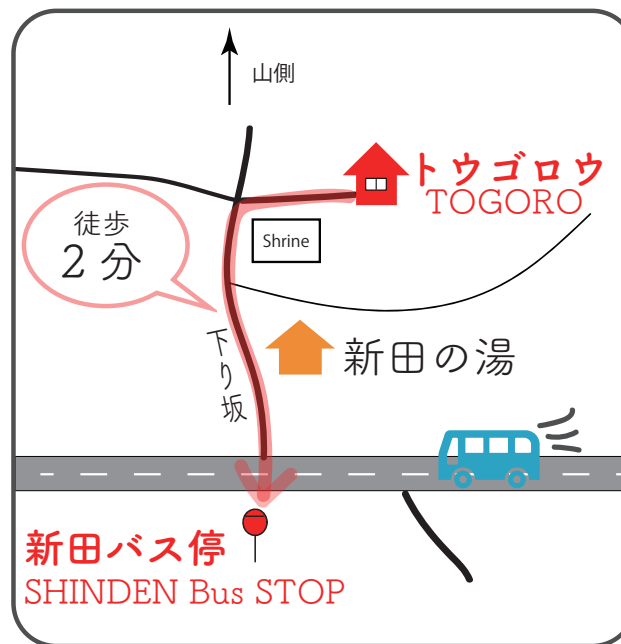

新田バス停 ⇒ 長坂ゴンドラ シャトルバスのご案内

SHINDEN bus stop ⇒ Nagasaka Gondola Free Shuttle bus

【長坂ゴンドラ行き】

新田バス停 出発時刻

時 Hour	分 Minute							
	平日 Weekday				土日祝・年末年始 (12/28-1/3) Sat- Sun, Holidays, Dec.28th-Jan.3rd			
8	11	36	56		11	26	36	51
9	16	36	56		01	16	26	41 51
10	21	56			06	16	31	46
11	46				06	26	51	
12	36				16	41		
13	16	56			06	31	56	
14	46				16	36	51	
15	26	56			06	21	31	46 56
16	16	36	56		11★	21	36★	46
					運転日注意		運転日注意	
17	16※				01※ 16※			
	2/1 から運行				2/1 から運行			

★運転日注意：12月26日～1月2日、2月6日、2月11日～2月13日、
2月20日～22日、2月27日、3月6日、3月13日、3月20日、3月27日のみの運行

新田バス停 行き方 (徒歩2分)

- 乗車時間：約 10 分
About 10-minute ride

- 無料 Free of charge

徒歩でスキー場へ向かう場合

宿から長坂ゴンドラ駅までは、徒歩 15 分程です。

こちらの QR コードから、
マップを確認できます。

(Google Maps が開きます)